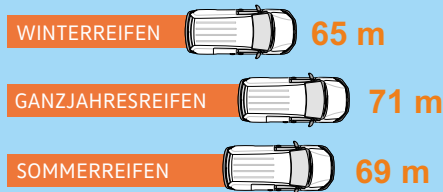

Bremsweg auf nasser Fahrbahn aus 100 km/h bei 5 °C.*